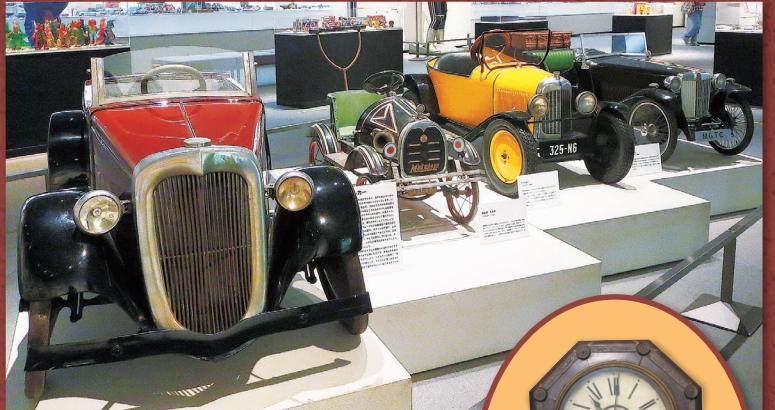

「柱時計」コレクション第一号

「開運!なんでも鑑定団」でおなじみ、おもちゃコレクターとして知られる北原照久氏。彼のコレクションの始まりは、20歳の時に粗大ゴミ置き場で拾った柱時計でした。北原氏はその時計を見て、一時代前のモノには、その技術やスタイルを学んだヨーロッパの香りがあり、それが一見舶来品のようにも思わせ、なんとも魅力的に感じられたそうです。当時はあくまでもインテリアの一つとして見ていたこの時計が、20万点を超える膨大なコレクションの第一歩になるとは、彼自身も予想していなかったのではないのでしょうか。

北原氏は25歳から30代にかけて日本各地を訪ね、古いおもちゃを集めました。たくさんのおもちゃに囲まれて生活するうち、ブリキのおもちゃを知らない人たちにも見て楽しんでいただきたいという思いで、今から32年前、横浜に「ブリキのおもちゃ博物館」を作りました。開館間もない頃、アメリカ、ピクサー映画のジョン・ラセター監督が博物館を訪れました。その時彼は、「おもちゃがまるで生きているみたいだ」と感じ、アメリカに帰っておもちゃが主役のアニメーション映画を作りました。それが後に世界中でヒットした「トイ・ストーリー」だったのです。映画監督にインスピレーションを与えた創造力をかきたてるおもちゃたち。見てみたいと思いませんか?

おもちゃコレクターとして世界的に知られている北原氏ですが、広告関係のコレクションもたくさんあります。店頭広告は、たとえ一時的にしか使用されないものであっても、その時代のパワーと圧倒的な存在感があります。

本展覧会は、会場全体がノスタルジー溢れるおもちゃ箱のようになっていきます。展示室の中に入る瞬間、それはグリコのおまけの箱を開ける瞬間の、あのドキドキした気持ちに似ているかもしれません。たくさん懐かしいおもちゃたちがみなさんとの出会いを楽しみにしています。

(周南市美術博物館 学芸員 今井良枝)

◆北原展のみどころは、次ページをご覧ください。